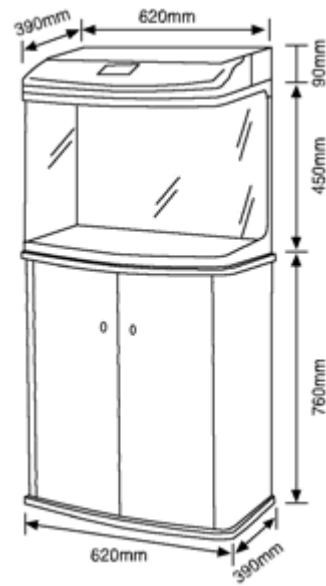

### **R352**

**Black - JB81**  
**Stand - JB82**  
**Silver - JB83**  
**Stand - JB84**

**Tank and Cabinet**

**\$ 599.95**