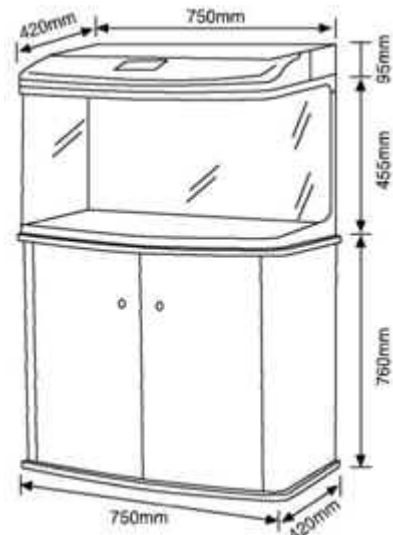

### **R362**

**Black - JB23**

**Stand - JB24**

**Silver - JB23B**

**Stand - JB24B**

**Tall Tank also available**

**Tank and Cabinet**

**\$ 650.00**